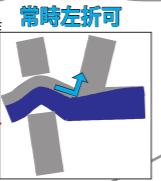

千布北交差点
~尼寺南小路交差点
10:20~15:00

念仏橋東交差点
~千布北交差点
9:15~14:40

久保泉工業団地交差点
~念仏橋東交差点
9:15~14:40

久保泉工業団地入口交差点
~久保泉工業団地交差点
10:00~14:25

園田建設角交差点
~久保泉工業団地入口交差点
10:00~14:00

野寄交差点
~平ヶ里交差点
9:35~13:40

野寄交差点
~園田建設角交差点
10:00~13:50

西郷交差点
~野寄交差点
9:35~13:40

下和泉交差点
~西郷交差点
9:15~12:35

村徳永交差点
~下和泉交差点
9:15~12:10

念仏橋東交差点
~村徳永交差点
9:15~12:00

市道3405号南
~市道3405号北
9:10~12:00

平尾東交差点
~市道3405号南
9:10~11:45

坪の上交差点
~平尾東交差点
9:00~11:30

佐賀工場団地交差点
~坪の上交差点
9:00~11:20

運輸支局入口交差点
~佐賀工場団地交差点
9:00~11:15

10:50~
通行可能

SAGAアリーナ前交差点
~運輸支局入口交差点
7:40~10:50

セブンイレブン前交差点
~セカスタ北
7:40~9:15

若楠小学校
入口

SAGAアリーナ前交差点
~SAGAサンライズパーク南側出入口前
8:30~10:50
※側道を規制

SAGAアリーナ前交差点
~堀江通り交差点
8:30~10:50