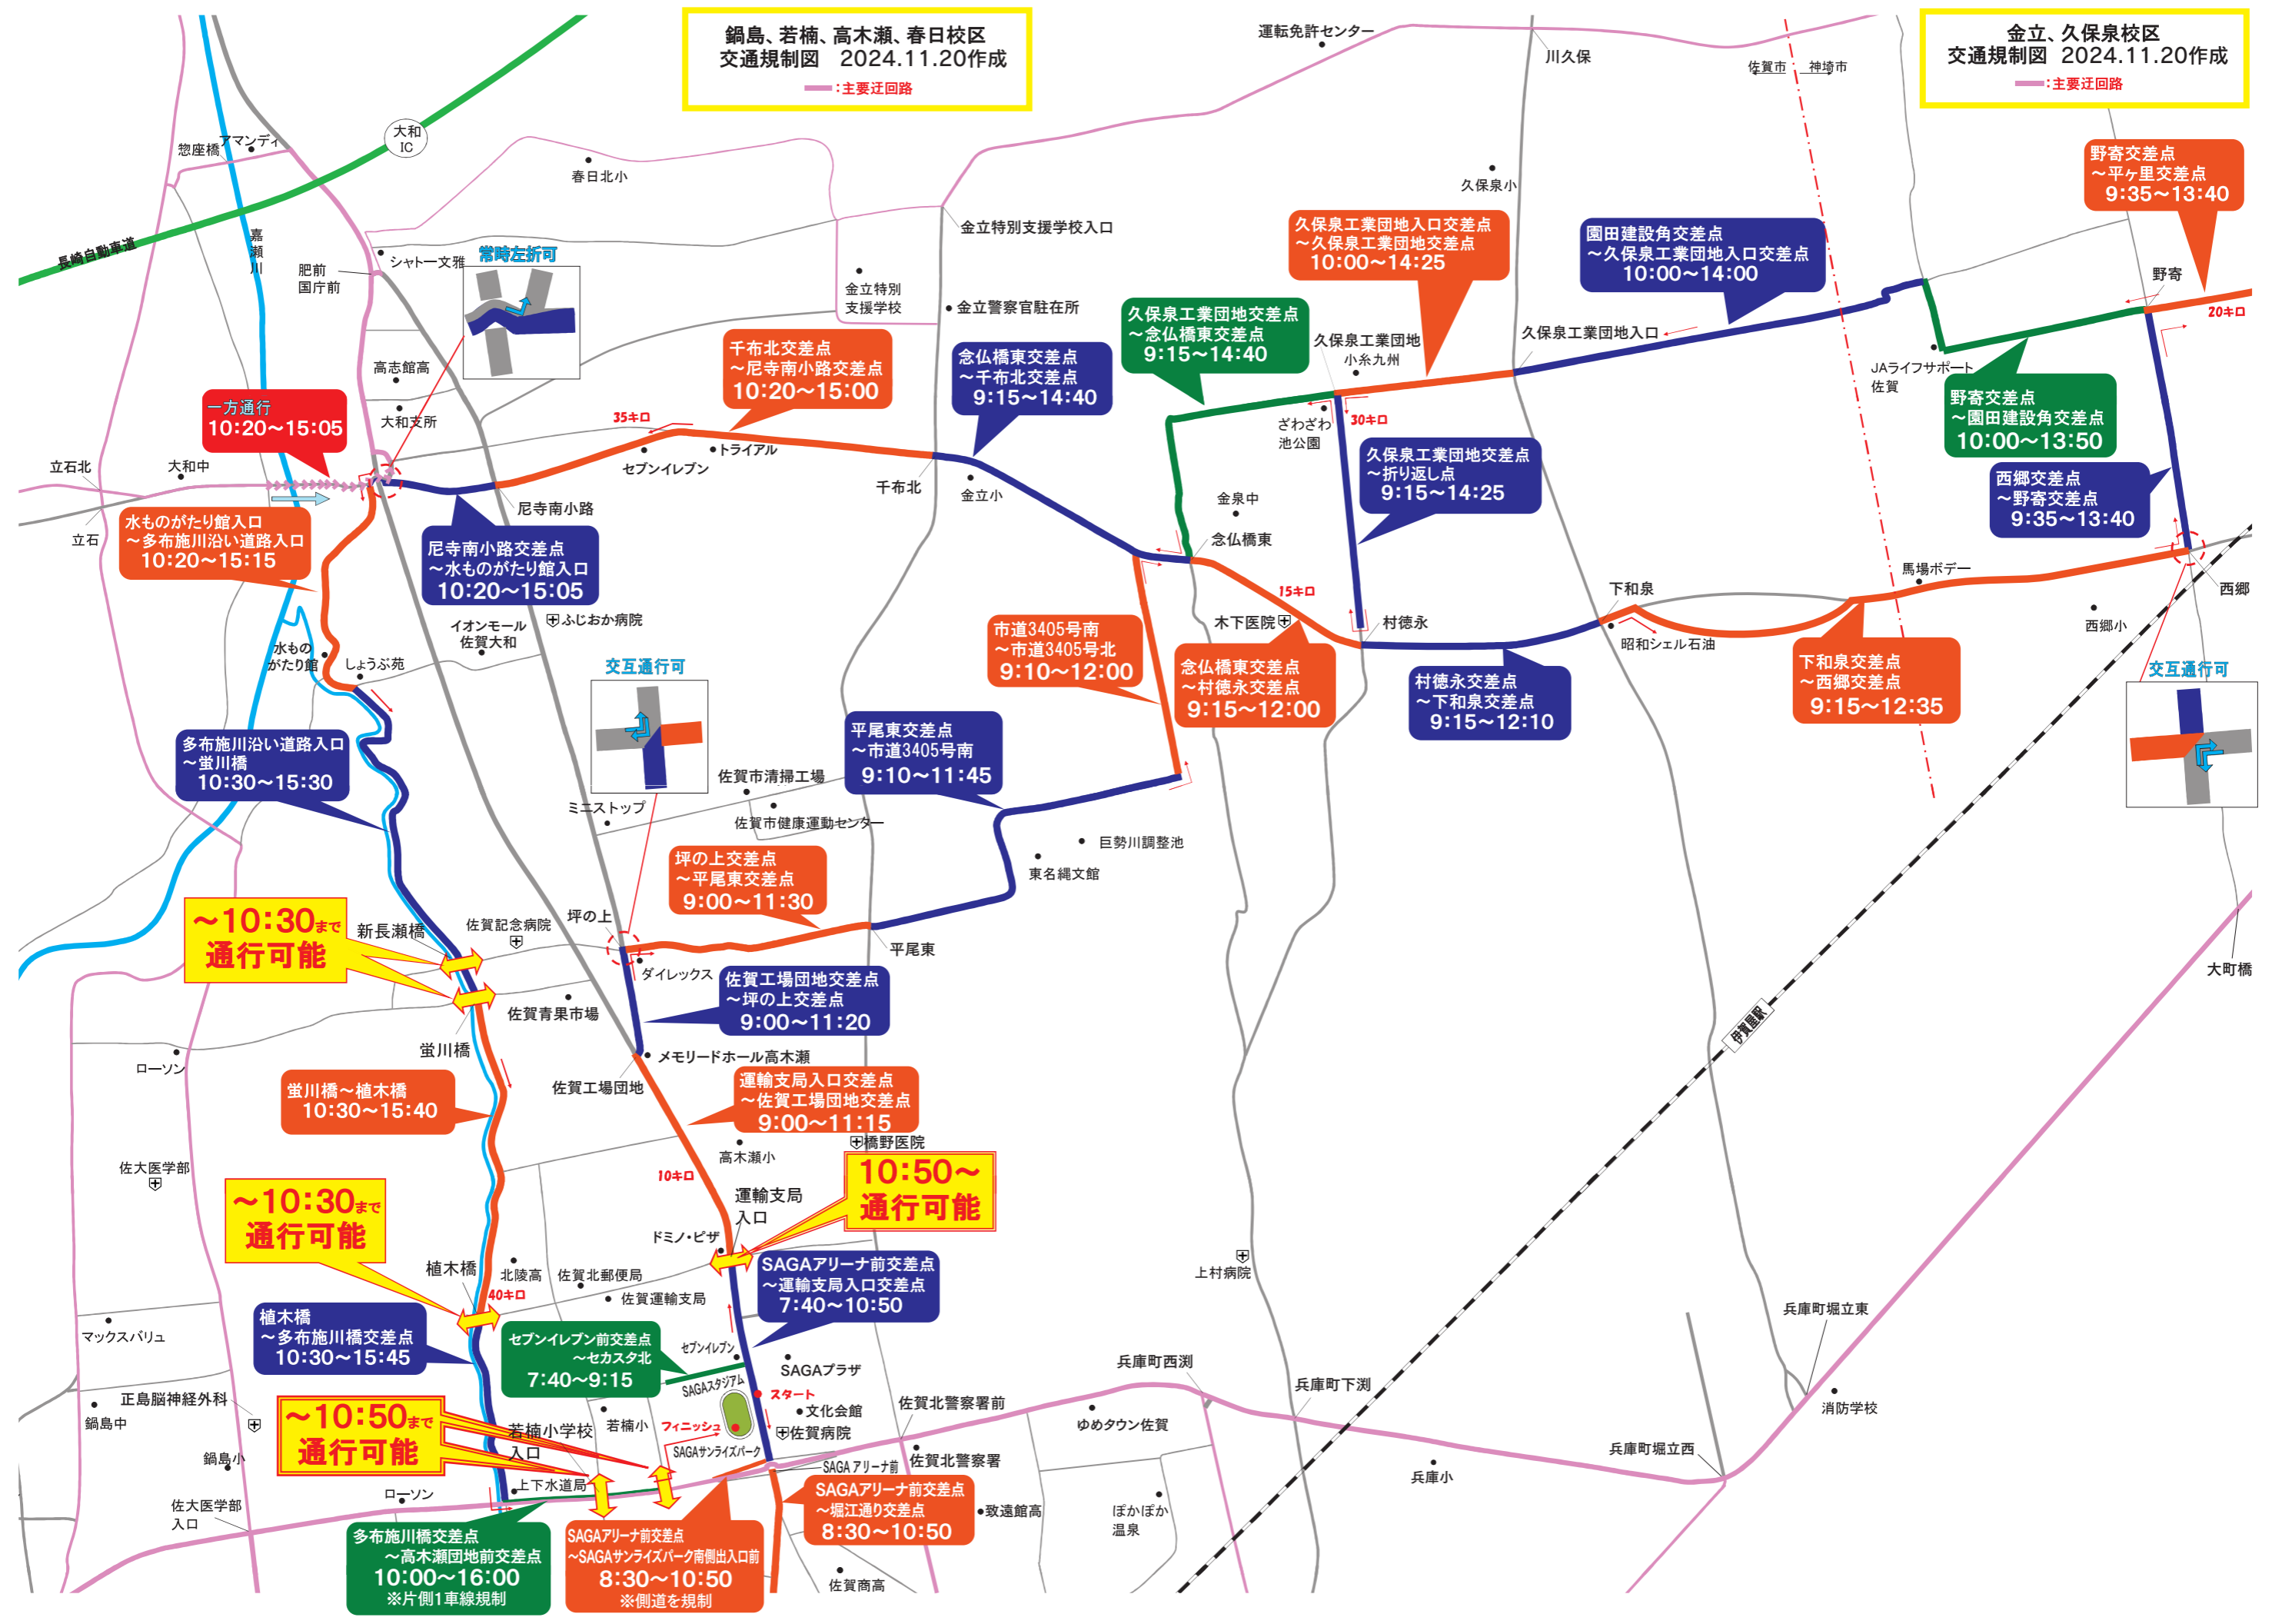

鍋島、若楠、高木瀬、春日校区
交通規制図 2024.11.20作成

金立、久保校区
交通規制図 2024.11.20作成

一方通行
10:20~15:05

水ものがたり館入口
~多布施川沿い道路入口
10:20~15:15

多布施川沿い道路入口
~蛭川橋
10:30~15:30

~10:30まで
通行可能

蛭川橋~植木橋
10:30~15:40

~10:30まで
通行可能

野寄交差点
~平ヶ里交差点
9:35~13:40

野寄交差点
~園田建設角交差点
10:00~13:50

西郷交差点
~野寄交差点
9:35~13:40

下和泉交差点
~西郷交差点
9:15~12:35

村徳永交差点
~下和泉交差点
9:15~12:10

念仏橋東交差点
~村徳永交差点
9:15~12:00

市道3405号南
~市道3405号北
9:10~12:00

平尾東交差点
~市道3405号南
9:10~11:45

坪の上交差点
~平尾東交差点
9:00~11:30

佐賀工場団地交差点
~坪の上交差点
9:00~11:20

運輸支局入口交差点
~佐賀工場団地交差点
9:00~11:15

10:50~
通行可能

SAGAアリーナ前交差点
~運輸支局入口交差点
7:40~10:50

セブンイレブン前交差点
~セカスタ北
7:40~9:15

若楠小学校
入口

SAGAアリーナ前交差点
~SAGAサンライズパーク南側出入口前
8:30~10:50
※側道を規制

SAGAアリーナ前交差点
~堀江通り交差点
8:30~10:50