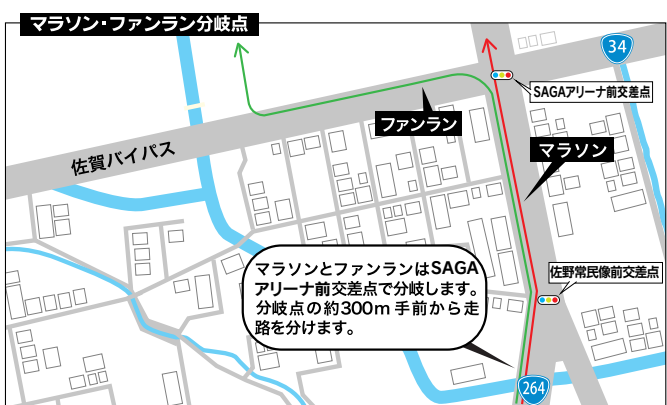

コース案内図

沿道応援イベント

コース沿道の各地点で、ランナーの皆さんを元気づけ、苦しい場面で力になる様々な応援イベントを行います。

地点	場所	時間（予定）	団体名	内容
スタート ／9.2km	佐賀市文化会館	9:00～10:35	佐賀市民吹奏楽団	吹奏楽
1.4km ／7.9km	佐賀銀行神野町支店西側	9:05～10:25	東神野浮立保存会	浮立
2.5km ／6.9km	手塚労務管理事務所	9:10～10:15	成章中学校	吹奏楽
4.3km	佐賀城公園内	9:10～9:50	BC パパラギ	熱気球
4.3km	佐賀県立博物館	9:20～9:50	佐賀大学教育学部附属中学校	吹奏楽
10.1km	極楽寺	9:30～10:50	城北中学校	吹奏楽
12.7km	東名縄文館	9:30～11:05	BT フライワン	熱気球
17.9km	馬場ボデー	10:00～11:50	神崎中学校、馬場ボデー	吹奏楽、応援DJ
21.1km ／25.1km	ふるさと大橋西側	10:10～13:00	千代田中学校	吹奏楽
23.5km	吉野ヶ里歴史公園	10:15～12:30	神舞太鼓、神崎高校	和太鼓、吹奏楽
37.2km	さが水ものがたり館	11:10～14:40	大和太鼓保存会	和太鼓
フィニッシュ前	SAGA サンライズパーク	10:00～15:30	かわそえスポーツクラブ キッズチアダンス	チアダンス
			DANCE STUDIO status.	ダンス

※予定であり、一部変更・中止になる場合がありますので、あらかじめご了承ください。

佐賀県内ケーブルテレビで完全生中継！ 中継カメラに向かって手を振ろう！

大会の様子は佐賀県内のケーブルテレビで完全中継される予定です。番組ではスタートからノーカットで放送、フィニッシュシーンもトップから最終ランナーがゴールするまでご覧いただけます。

中継カメラ設置場所予定：スタート地点（クレーンカメラ）・佐賀県庁前（走行左側）・SAGA アリーナ前（走行左側）・吉野ヶ里公園給水所付近・多布施川河畔公園付近（走行左側）・SAGA スタジアムゴール地点